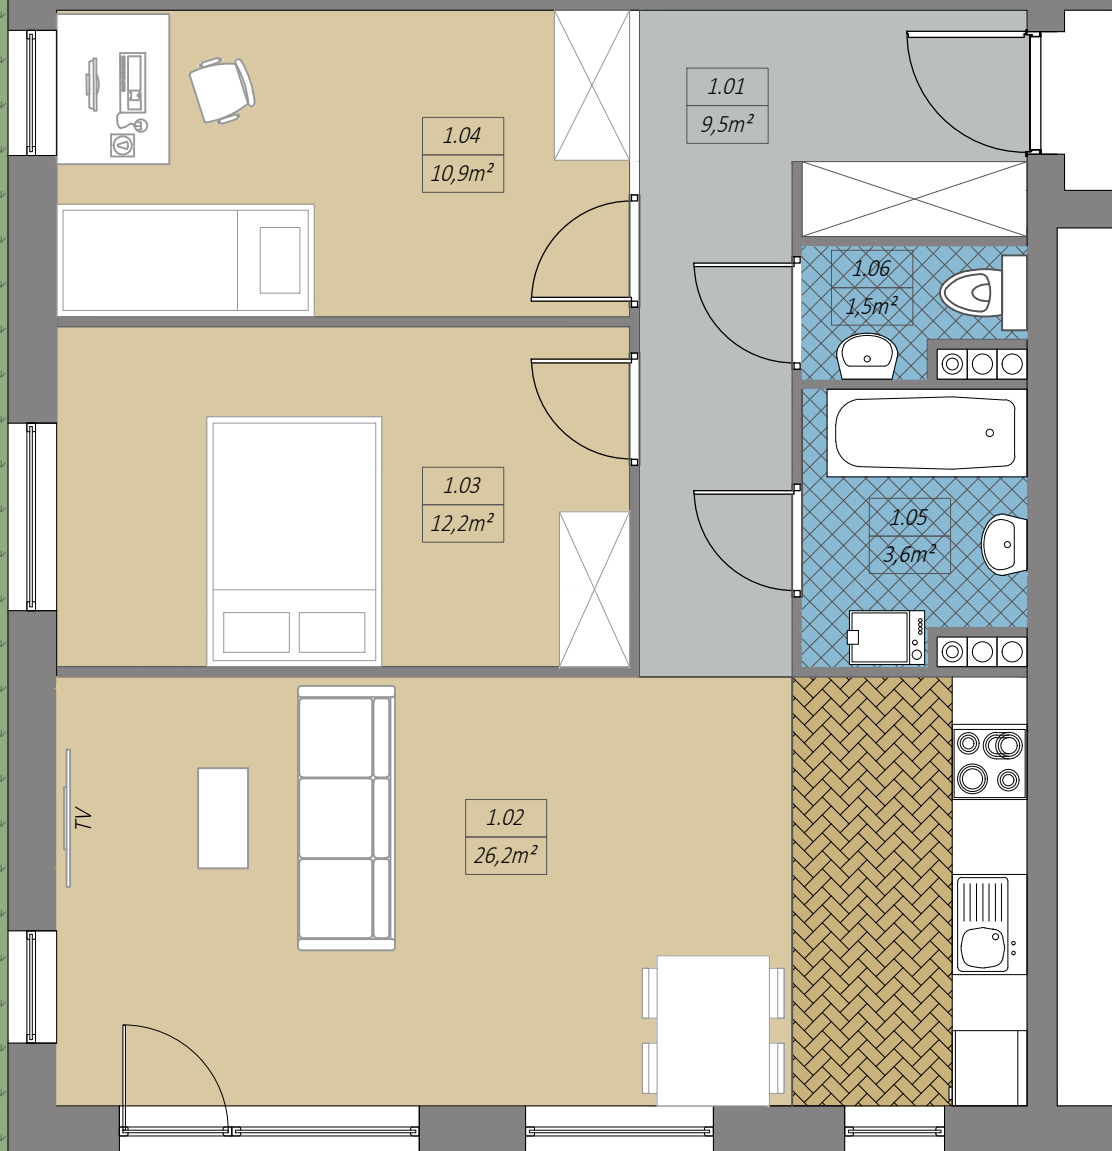

RZUT LOKALU NR 0/13

TYP F

ORIENTACJA

PARTER

ZESTAWIENIE POWIERZCHNI

1.01 PRZEDSIONEK	9,5m <sup>2</sup>
1.02 SALON Z ANEKSEM	26,2m <sup>2</sup>
1.03 SYPIALNIA	12,2m <sup>2</sup>
1.04 SYPIALNIA	10,9m <sup>2</sup>
1.05 ŁAZIENKA	3,6m <sup>2</sup>
1.06 WC	1,5m <sup>2</sup>

88,5m<sup>2</sup>