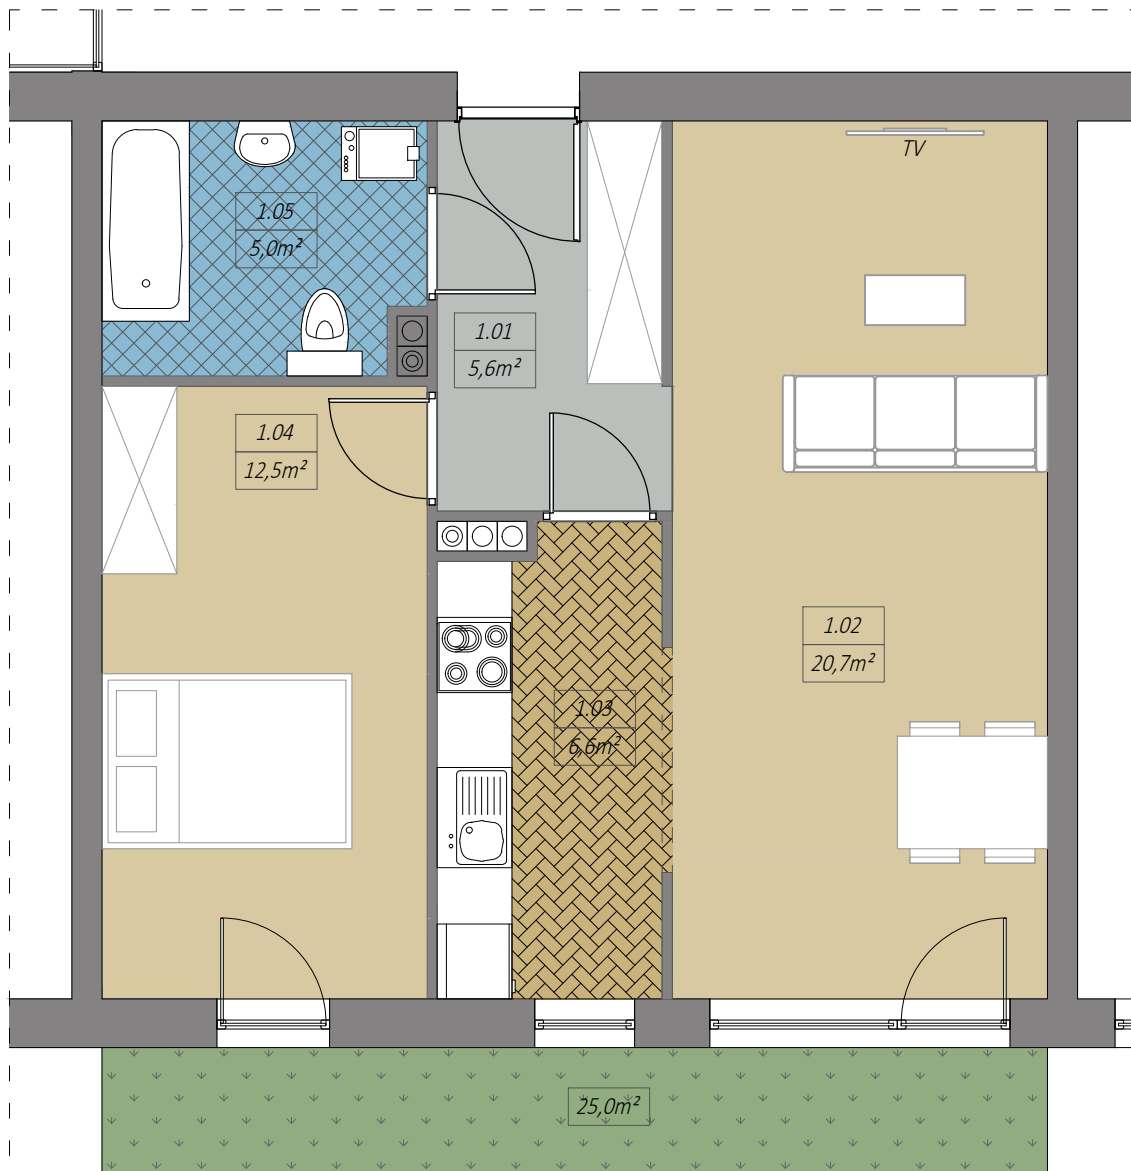

RZUT LOKALU NR 0/16

TYP B

ORIENTACJA

PARTER

ZESTAWIENIE POWIERZCHNI

1.01 PRZEDSIONEK	5,6m <sup>2</sup>
1.02 SALON	20,7m <sup>2</sup>
1.03 KUCHNIA	6,6m <sup>2</sup>
1.04 SYPIALNIA	12,5m <sup>2</sup>
1.05 ŁAZIENKA	5,0m <sup>2</sup>