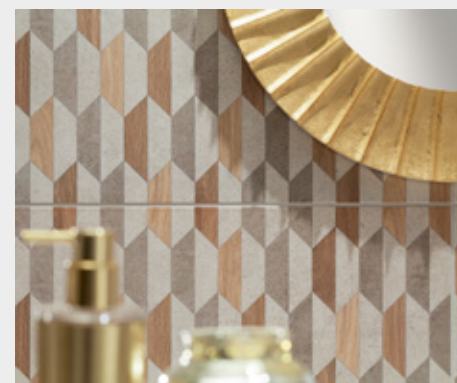

## podnieś standard

zapytaj o szczegóły

dekor ścienny  
**Dover graphite geo**  
608x308mm

listwa ścienna  
**Dover wood**  
608x73mm

listwa ścienna  
**Steel 7**  
608x15mm

ceramika  
sanitarna